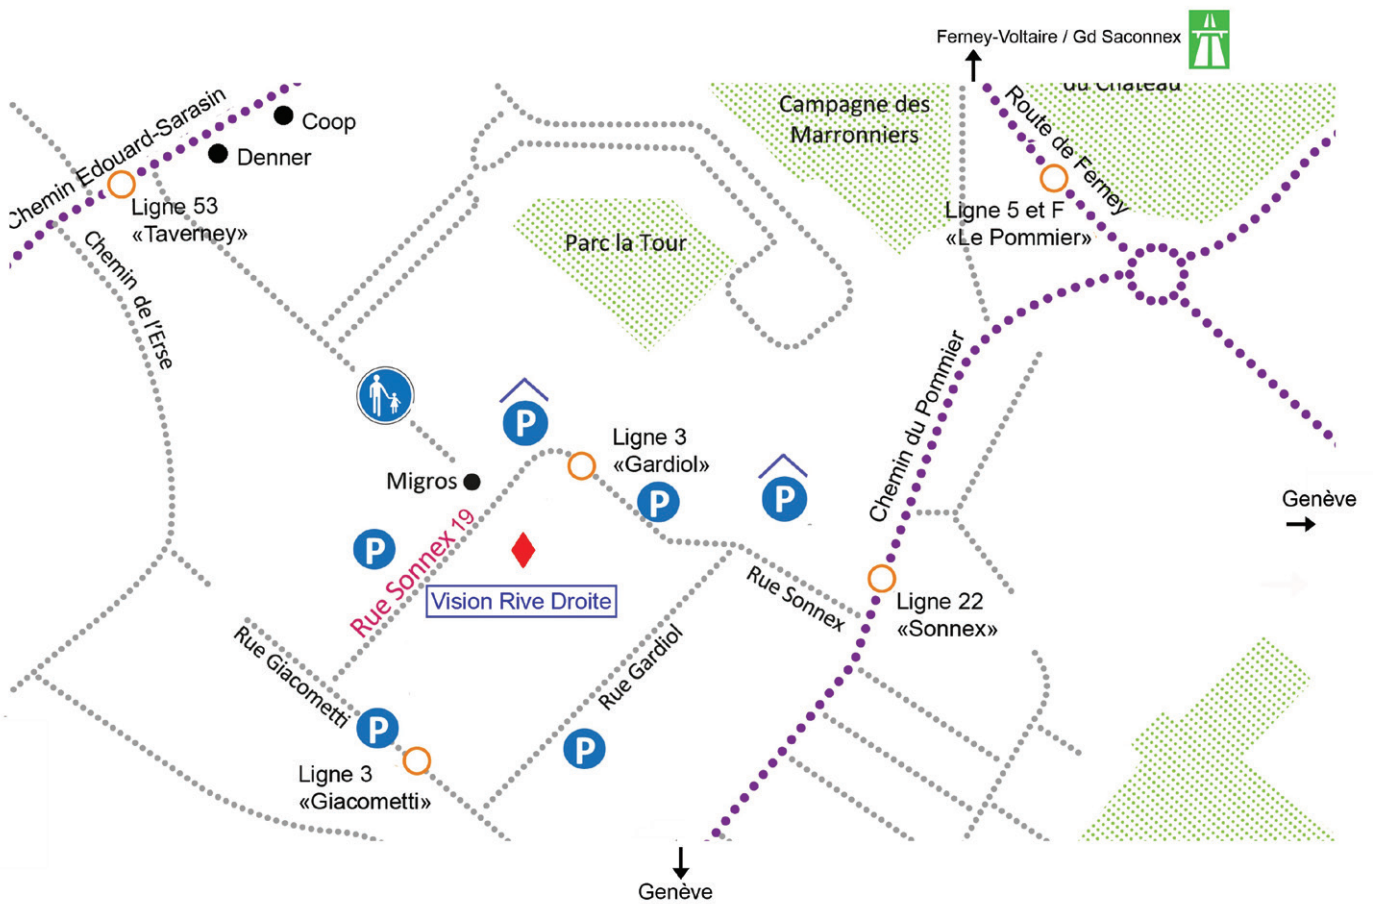

PLAN ACCÈS CABINET

LIGNE 3 : Arrêt GARDIOL

LIGNE 22 : Arrêt SONNEX

LIGNE 53 : Arrêt TAVERNEY

LIGNE 5 et F : Arrêt LE POMMIER

Parking :

- MIGROS

- Places bleues devant le cabinet